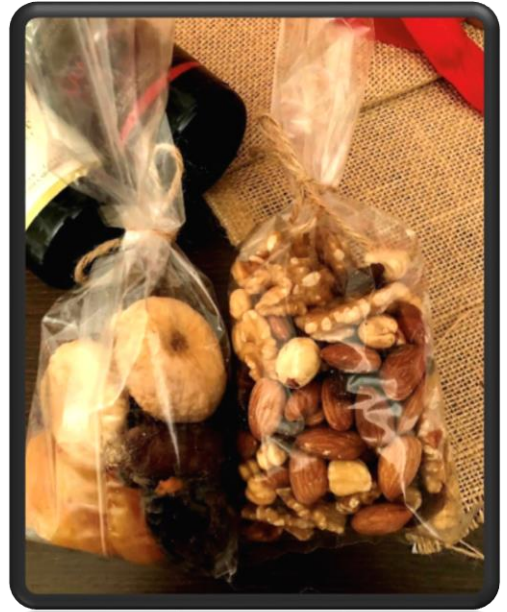

Για παραγγελίες μπορείτε να αποταθείτε στα γραφεία του Συνδέσμου στο
22342080 / 99421745.
Παράδοση σε όλες τις πόλεις.