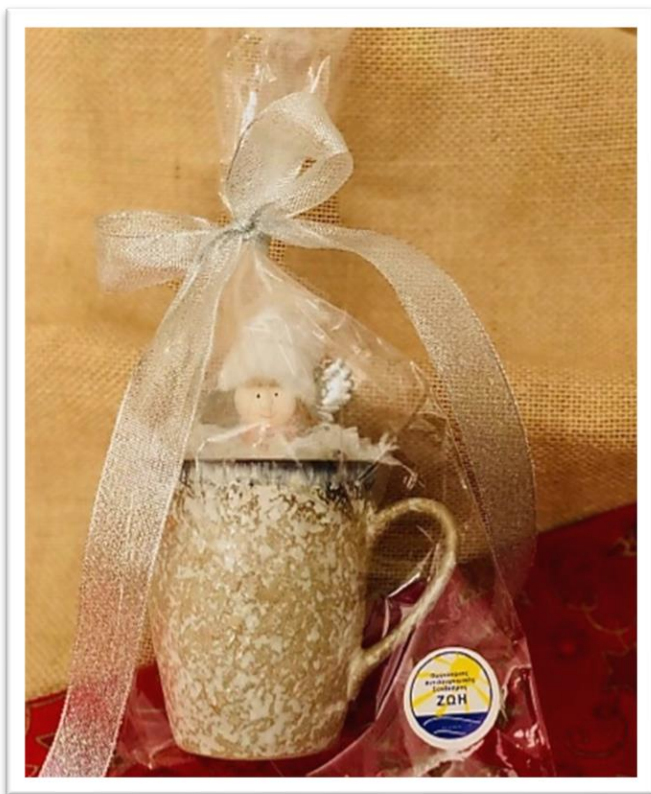

Παραδίδεται ως συσκευασία δώρου τυλιγμένο με κόκκινη κορδέλα.

Χριστουγεννιάτικα Φλιτζάνια:

Κωδικός: ΦΛΙΤΖΑΝΙ 1 -> Τιμή: € 6

Μέσα στο φλιτζάνι περιλαμβάνεται:

. 1 κουτί Caprice Παπαδοπούλου

Παραδίδεται ως συσκευασία δώρου τυλιγμένο σε διάφανη σακούλα με κόκκινη κορδέλα