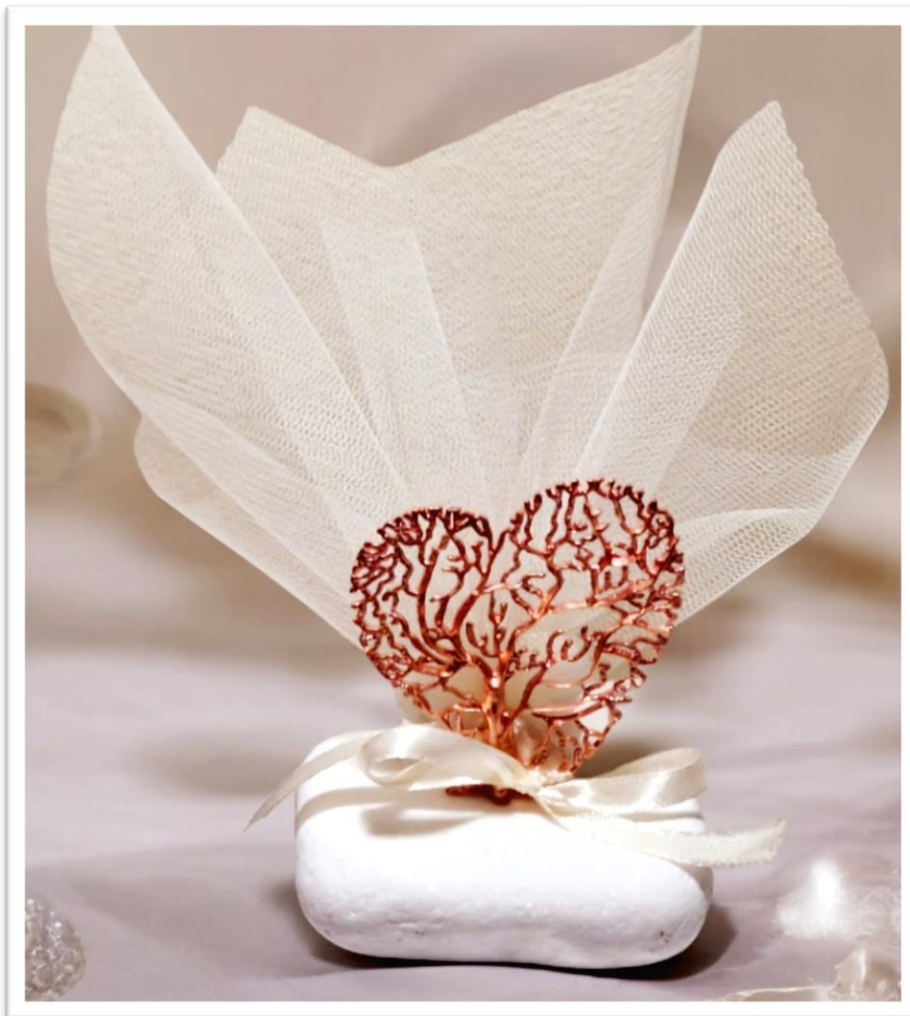

МП_91

МП_92

МП_93

ΜΠ_95

Μεταλλική καρδιά σε
χρυσό ή ροζ χρυσό
πάνω σε πέτρα.
Διαστάσεις: 7x8 εκ.

ΜΠ_96

Μεταλλική καρδιά σε
χρυσό ή ροζ χρυσό
πάνω σε πέτρα, με τα
αρχικά του ζευγαριού.
Διαστάσεις: 7x8 εκ.

ΜΠ_100