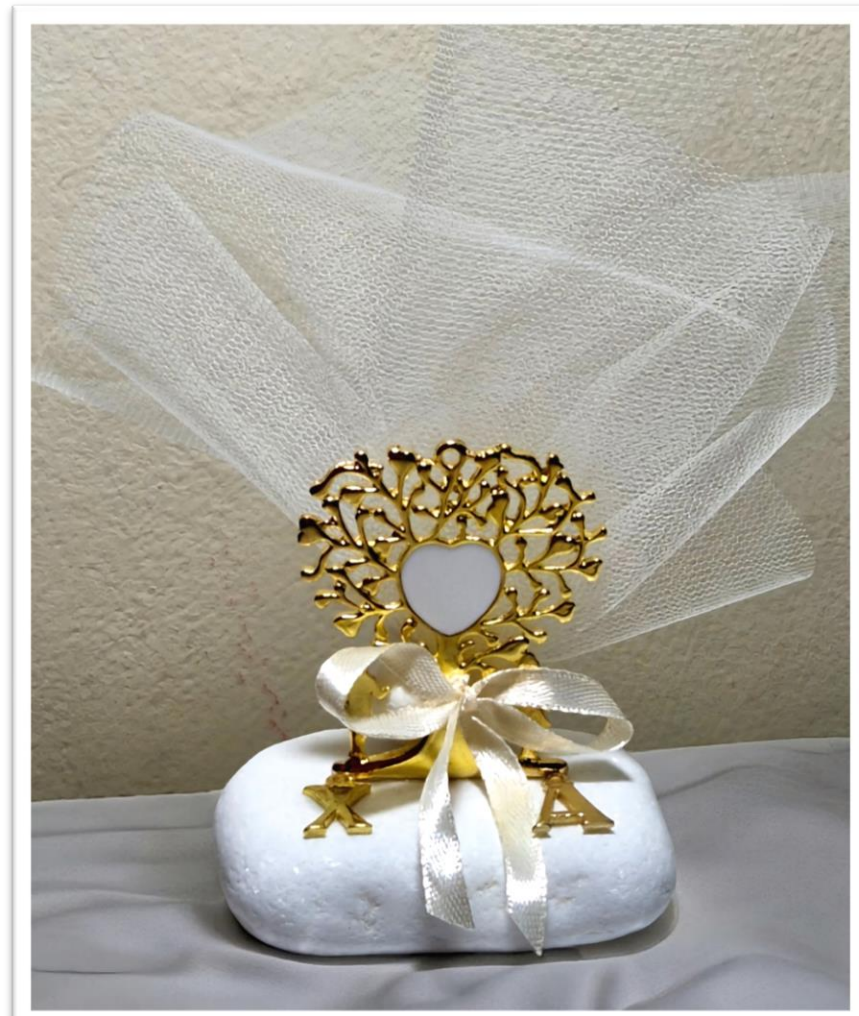

МП_91

МП_92

МП_93

ΜΠ_95

Μεταλλική καρδιά σε
χρυσό ή ροζ χρυσό
πάνω σε πέτρα.
Διαστάσεις: 7x8 εκ.

ΜΠ_96

Μεταλλική καρδιά σε
χρυσό ή ροζ χρυσό
πάνω σε πέτρα, με τα
αρχικά του ζευγαριού.
Διαστάσεις: 7x8 εκ.

ΜΠ_100