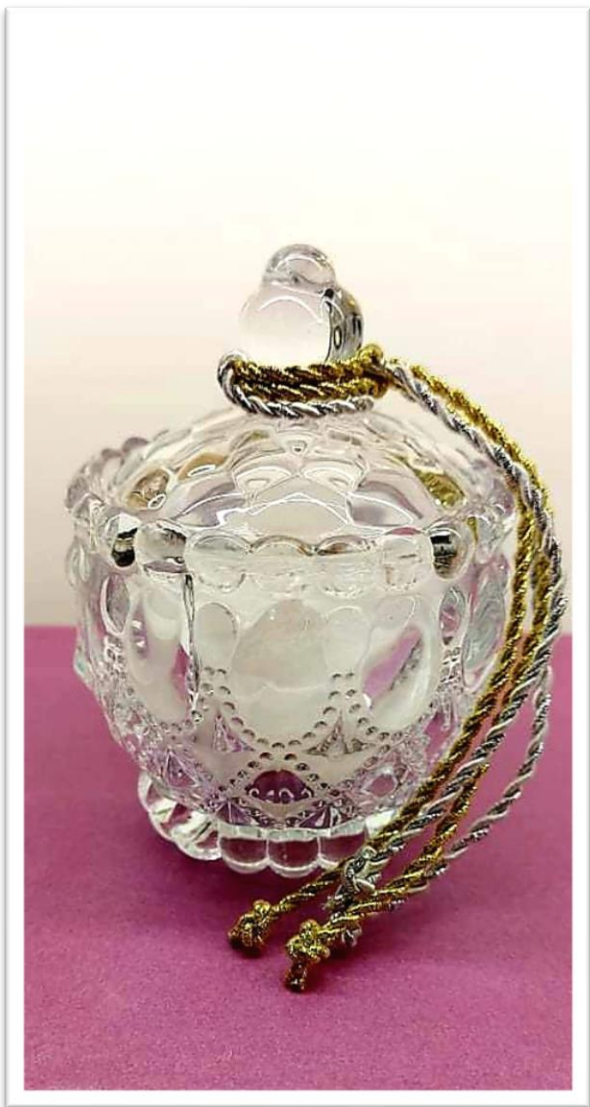

ΜΠ_30

ΜΠ_41