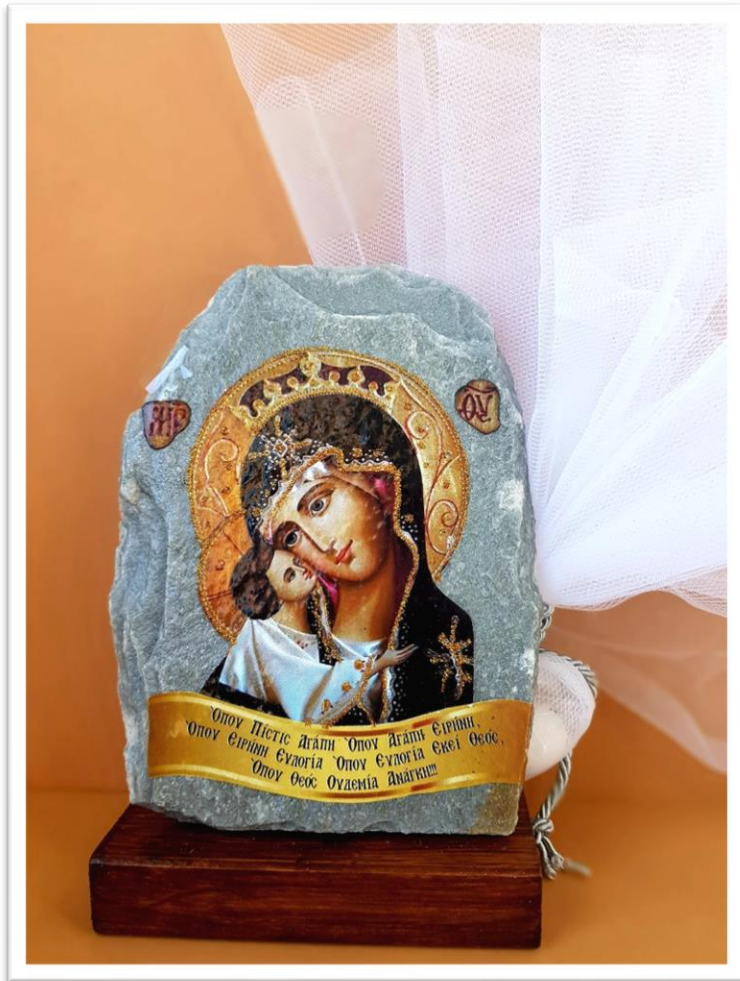

ΜΠΟΜΠΟΝΙΕΡΕΣ

ΜΠ_11